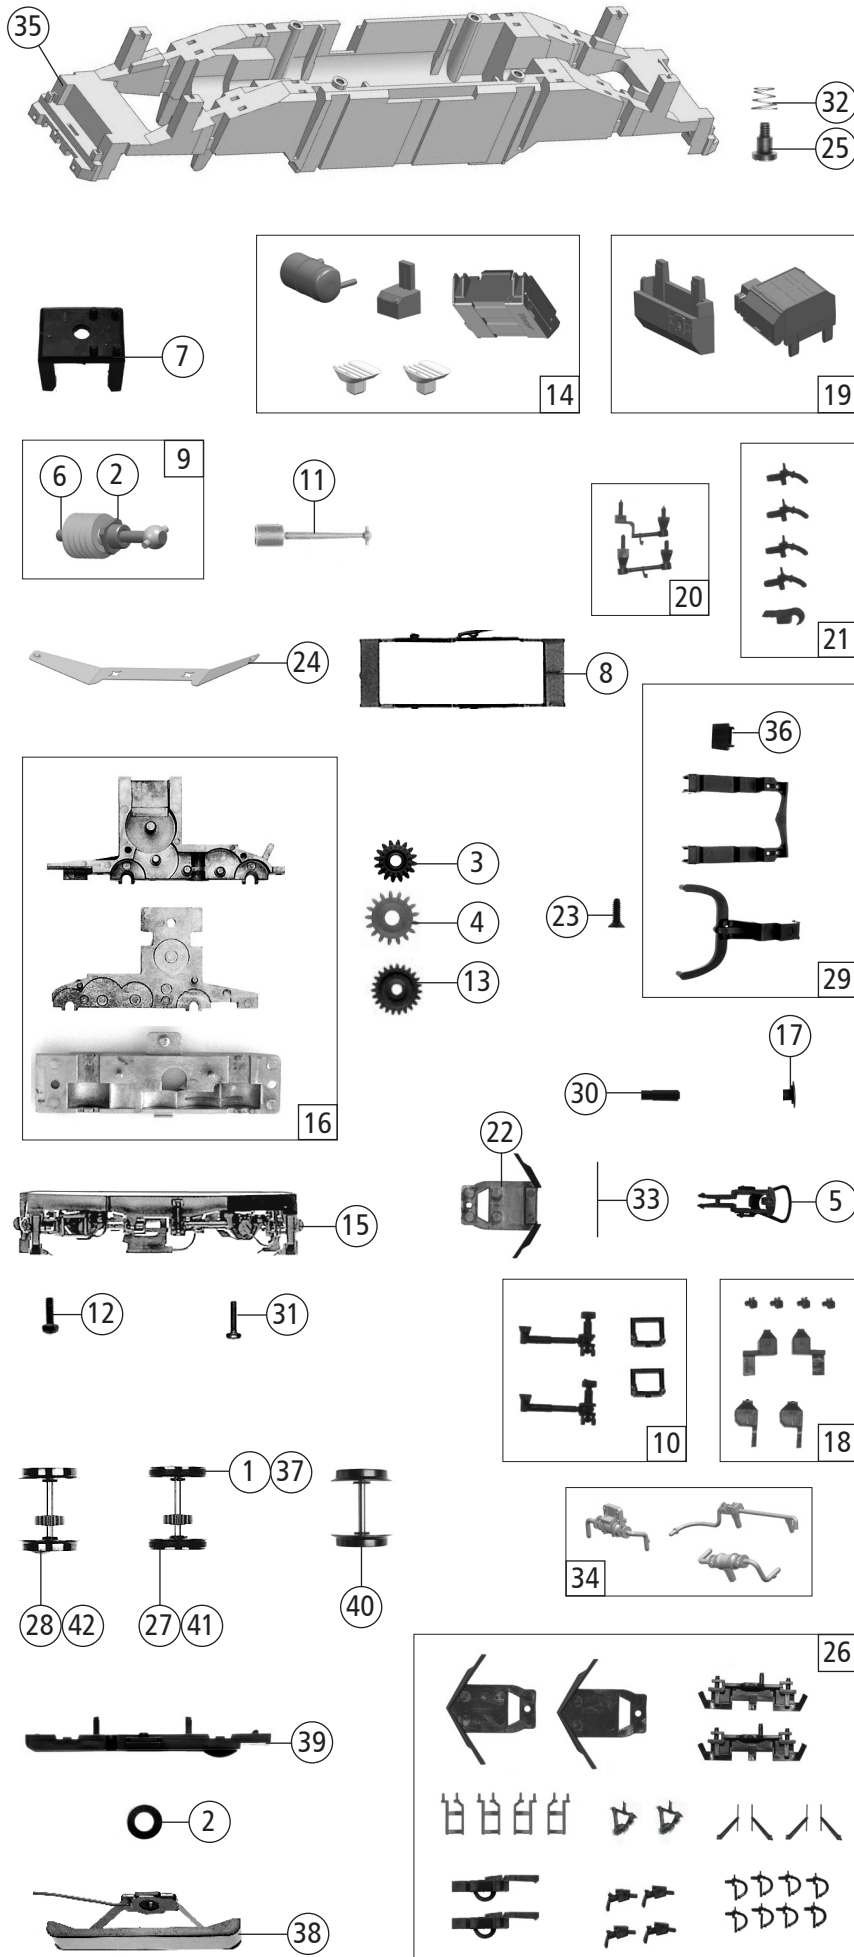

Pos. Nr. Pos.no.	Beschreibung Description	Art.-Nr. Art.no.	Preisgruppe Price bracket
<b>73667 Lokomotion BR 186 =</b>			
<b>79667 ~</b>			
1	Motor komplett Motor assembly	85111	28
2	Stromabnehmer Pantograph	85383	19
3	TS - Griffe lackiert Part set handles painted	138267	11
4	TS - Fenster und Lichtleiter Part set of window and light conductor	136048	6
5	Kardanschale kurz 1,5 mm Cardan reception short 1,5 mm	87129	4
6	Motordistanzplatte Motor spacer plate	135856	3
7	Brückenstecker mit Kondensator Connector with capacitor	125666	9
8	Anschlag Stop	123876	3
9	GF - Schraube M1,6x6 mm Self-tapping screw M1,6x6 mm	114836	3
10	Platine komplett mit LED-Platine PCB complete with LED-PCB	138699	28
11	Stirnfenster bedruckt front window printed	131668	10
12	TS - Isolatoren Part set - isolators	131661	10
13	TS - Leitungen Part set wires	131662	12
14	Dach lackiert vormontiert Roof painted, pre-mounted	139508	12
15	Gehäuse komplett Betr. Nr. 186 443-8 Body assembly loco no. 186 443-8	139507	37
16	TS - Lichtleiter Part set light conductor	131667	12
17	TS - Frontgriffe Part set front handles	129156	6
18	TS - Scheibenwischer Part set windshield wiper	123016	6
19	Haltegriff seitlich Lateral handrail	123017	5
20	GF - Schraube M2x5 mm Self-tapping screw M2x5 mm	114966	3
21	Kohlebürste Carbon brush	89743	6
22	TS - Lichtabdeckungen Part set light covers	138256	6
23	Kabelhalter Cable holder	123030	4
24	Kontaktfeder Contact spring	116876	3
25	Pufferbohle Buffer beam	135873	5
26	Führerstand Driver's cab	131669	5
27	Decoderhalter Decoder holder	138257	4
28	TS - Sandkastenleitung Part set of sand box pipes	135877	6
29	Dose Box	135858	3
30	TS - Isolatoren Part set - isolators	131663	9
31	Einholmstromabnehmer Single arm pantograph	85557	19
32	Griff waagrecht kurz Horizontal handrail short	136051	3
33	Bürstenfeder Brush spring	114197	3
34	UIC-Dose UIC socket	126736	3
35	TS - Hauptleitung Part set - Mains line	131665	9
36	Videokamera links und rechts 4-teilig Video camera left and right 4-parts	96772	5
37	TS - Dach lackiert Part set - roof painted	139511	8
38	Gitter klein und groß gebogen Grill small and big curved	131666	12
39	Türfenster Door window	131672	5
40	TS - Antenne kurz Part set - antenna short	131673	5
41	Verbindungsleiter links Left connecting line	138210	3
42	Hupe groß und klein Horn big and small	138719	6
43	Verbindungsleiter links Left connecting line	138245	4
<b>AC - Wechselstrom</b>			
44	Decoder 8-polig Decoder 8-pin	10884	---